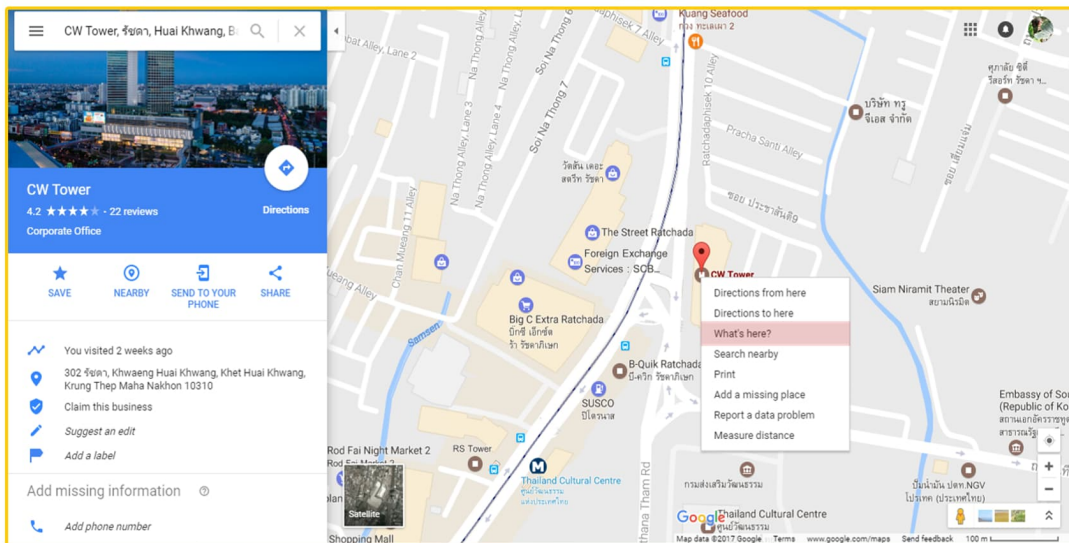

วิธีหาพิกัดใน google map

1 เข้า Website: <https://maps.google.com/maps>

2 พิมพ์ที่อยู่ของตัวเองลงไปในช่วงค้นหา

- จะมีสัญลักษณ์  ปรากฏอยู่บนแผนที่

3 คลิกขวาที่จุด  บนแผนที่ และกด What's Here?

4 จะมีพิกัดแสดงขึ้นมา ทางด้านล่างของหน้าจอ

5 กดคัดลอกพิกัด โดยสามารถทำได้ 2 รูปแบบ คือ

- กดคัดลอกจากกล่องด้านล่าง (ที่หมายเลข 5.1) หรือ
- กดที่เลขพิกัดแล้วคัดลอกจากช่องค้นหา (ที่หมายเลข 5.2)

5.2