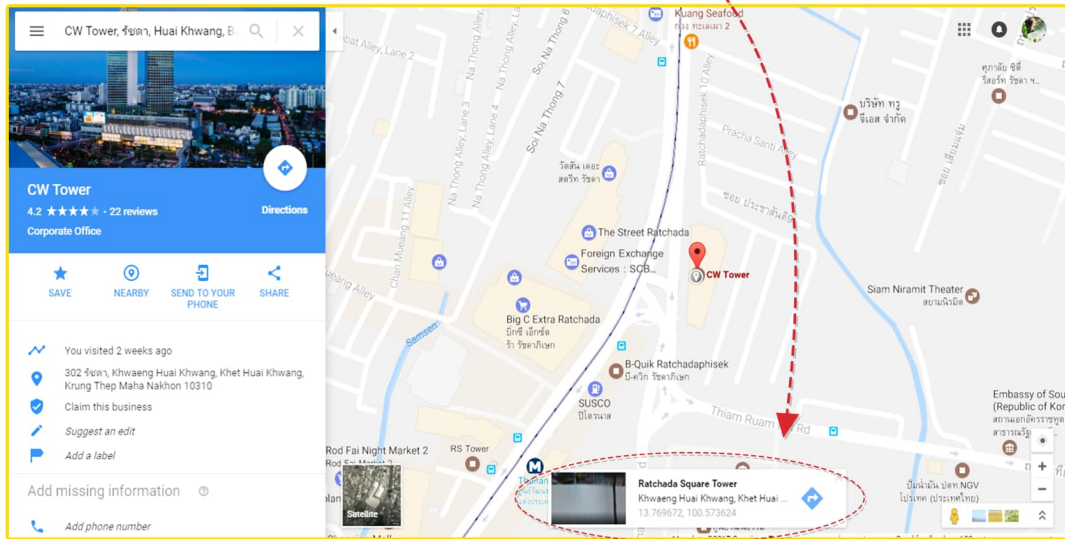

วิธีหาพิกัดใน google map

1 เข้า Website: <https://maps.google.com/maps>

2 พิมพ์ที่อยู่ของตัวเองลงไปในช่วงค้นหา

- จะมีสัญลักษณ์  ปรากฏอยู่บนแผนที่

3 คลิกขวาที่จุด  บนแผนที่ และกด What's Here?

4 จะมีพิกัดแสดงขึ้นมา ทางด้านล่างของหน้าจอ

5 กดคัดลอกพิกัด โดยสามารถทำได้ 2 รูปแบบ คือ

- กดคัดลอกจากกล่องด้านล่าง (ที่หมายเลข 5.1) หรือ
- กดที่เลขพิกัดแล้วคัดลอกจากช่องค้นหา (ที่หมายเลข 5.2)

5.2