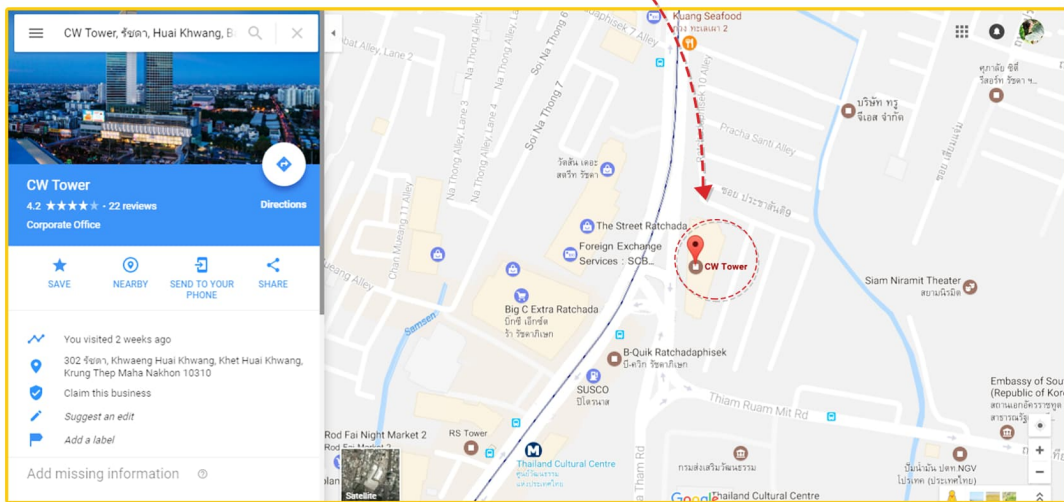

วิธีหาพิกัดใน google map

1 เข้า Website: <https://maps.google.com/maps>

2 พิมพ์ที่อยู่ของตัวเองลงไปในช่วงค้นหา

- จะมีสัญลักษณ์  ปรากฏอยู่บนแผนที่

3 คลิกขวาที่จุด  บนแผนที่ และกด What's Here?

4 จะมีพิกัดแสดงขึ้นมา ทางด้านล่างของหน้าจอ

5 กดคัดลอกพิกัด โดยสามารถทำได้ 2 รูปแบบ คือ

- กดคัดลอกจากกล่องด้านล่าง (ที่หมายเลข 5.1) หรือ
- กดที่เลขพิกัดแล้วคัดลอกจากช่องค้นหา (ที่หมายเลข 5.2)

5.2